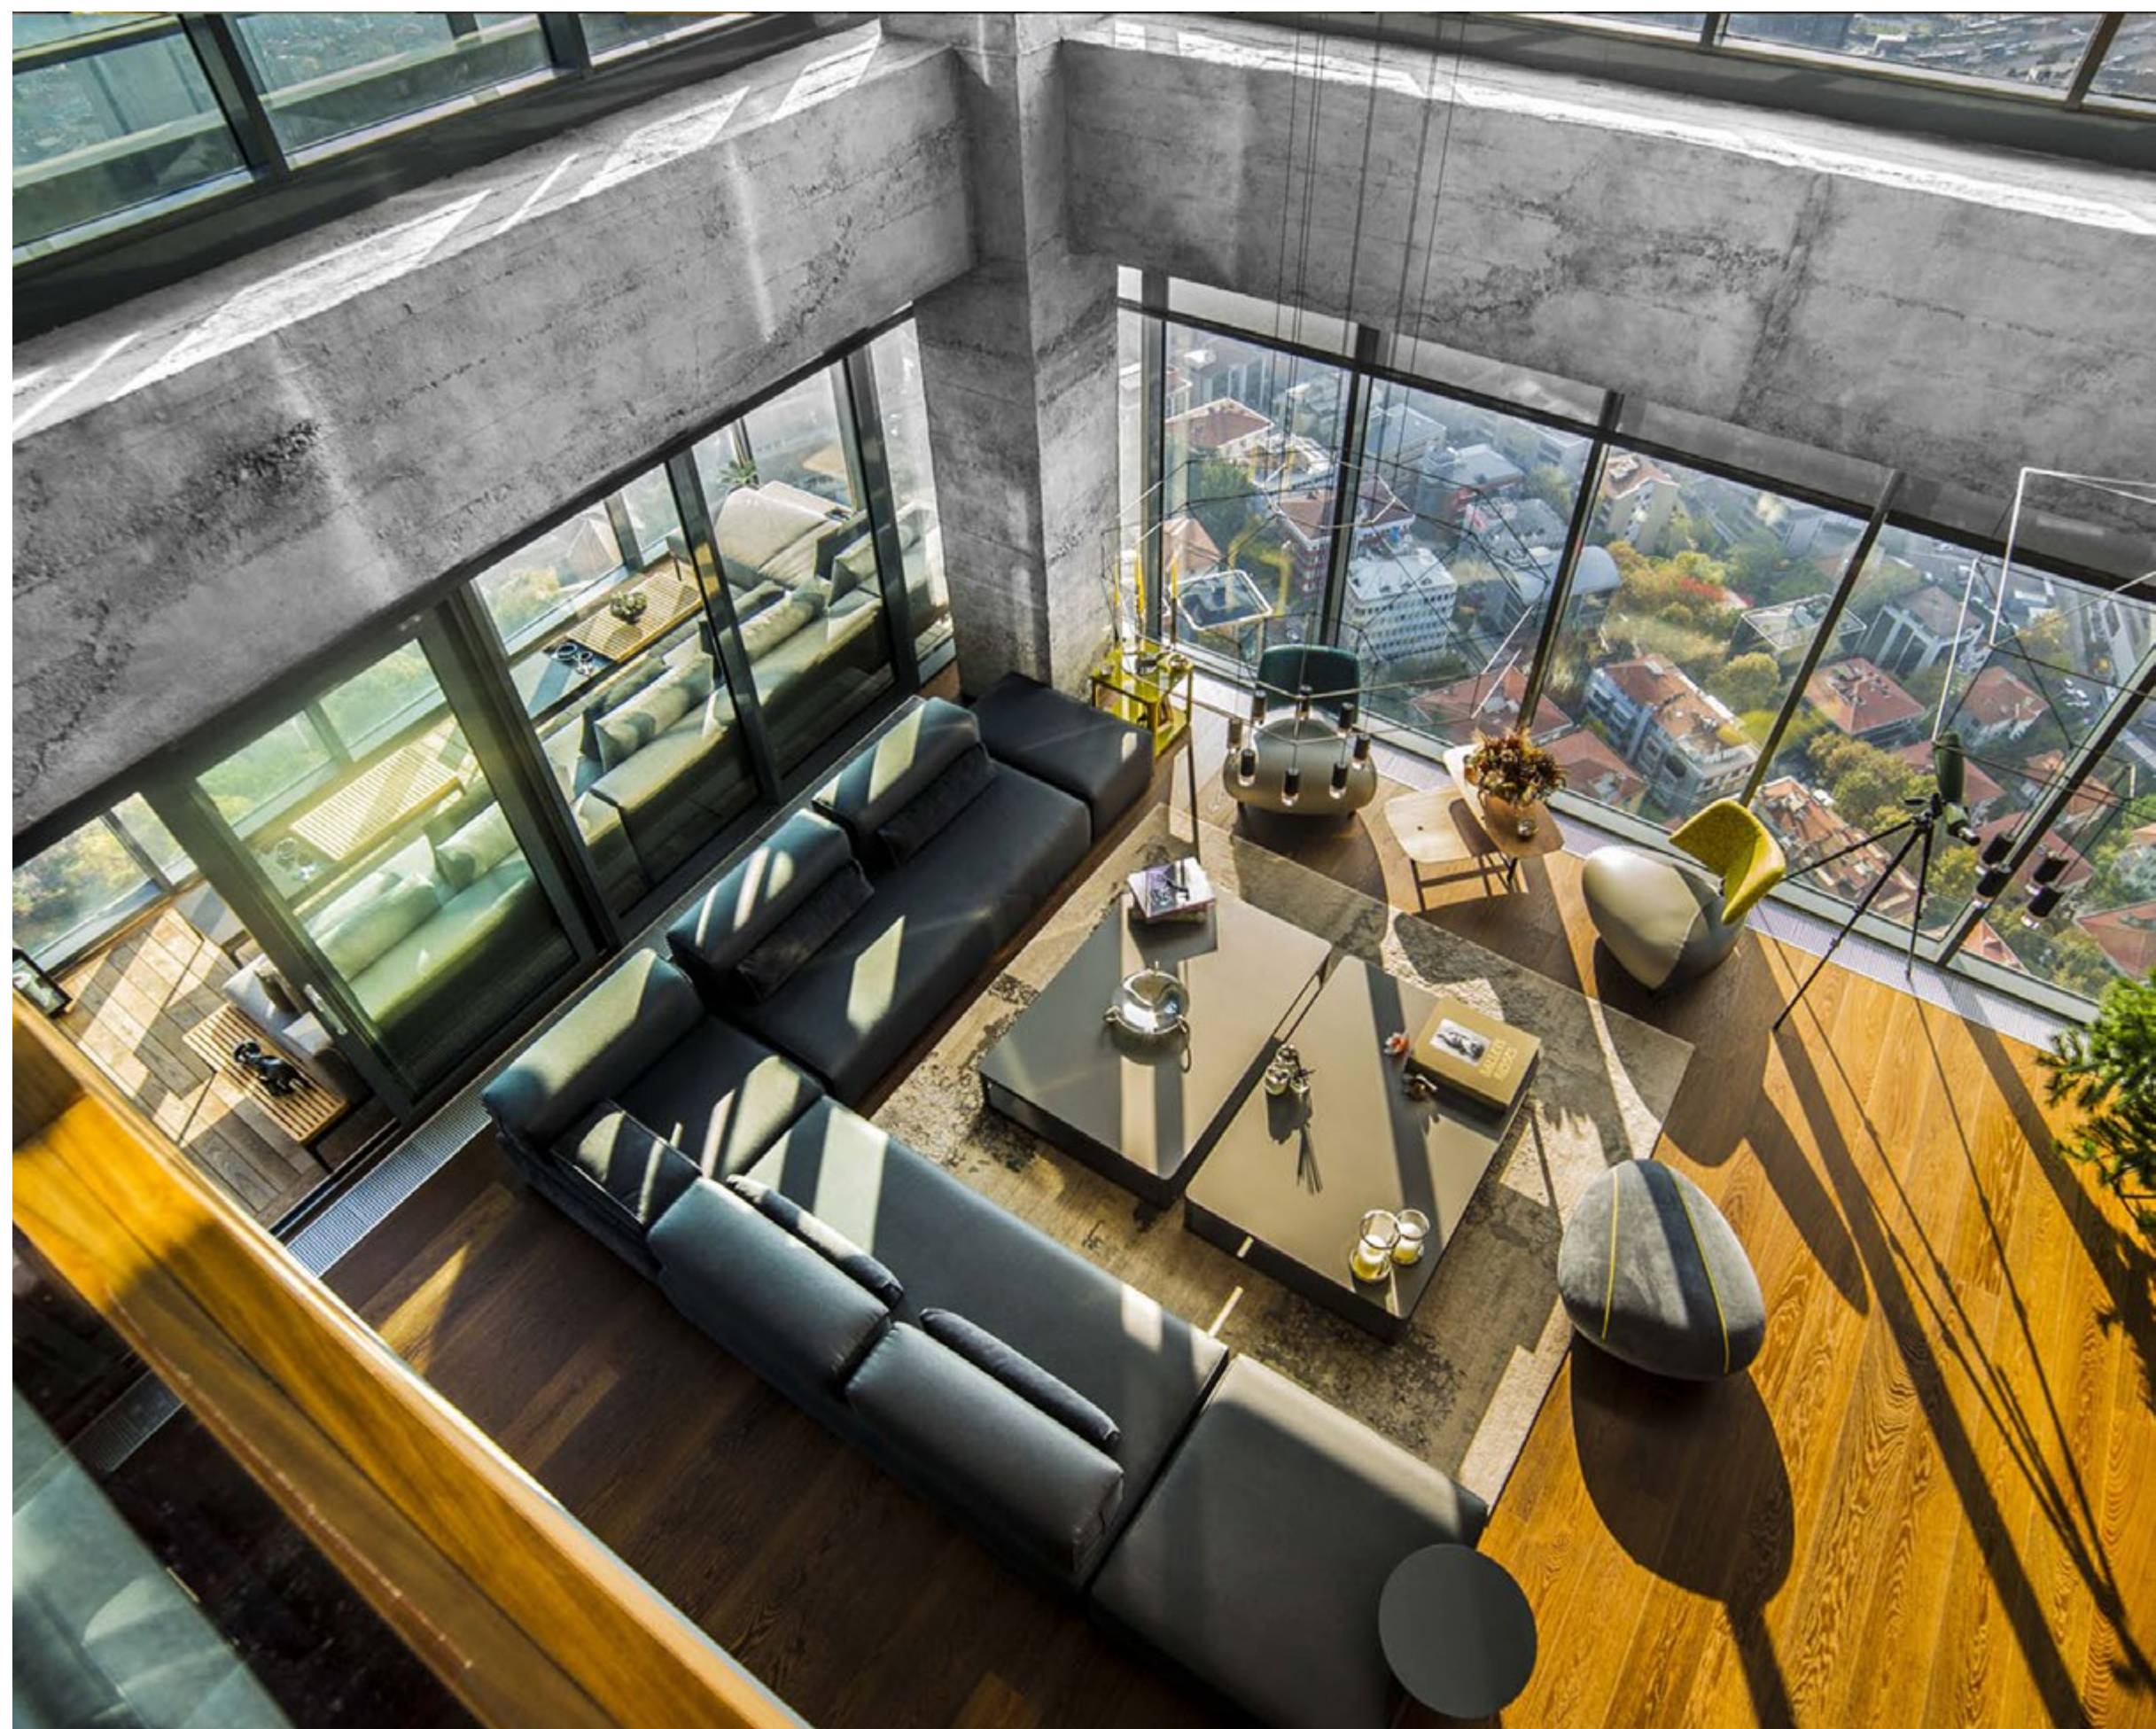

JEDINEČNÉ ÚPRAVY PRO KAŽDOU STĚNU

Dekorativní stěrky Oikos

Každý interiér je specifický, ať už z pohledu funkce nebo z hlediska světelných a prostorových dispozic, vybavení. Abychom získali co nejlepší podmínky pro naše bydlení nebo práci, je důležité věnovat pozornost správnému výběru nátěrů stěn. Od jednobarevných nátěrů po dekorativní úpravy, které zajistí autentickou atmosféru.