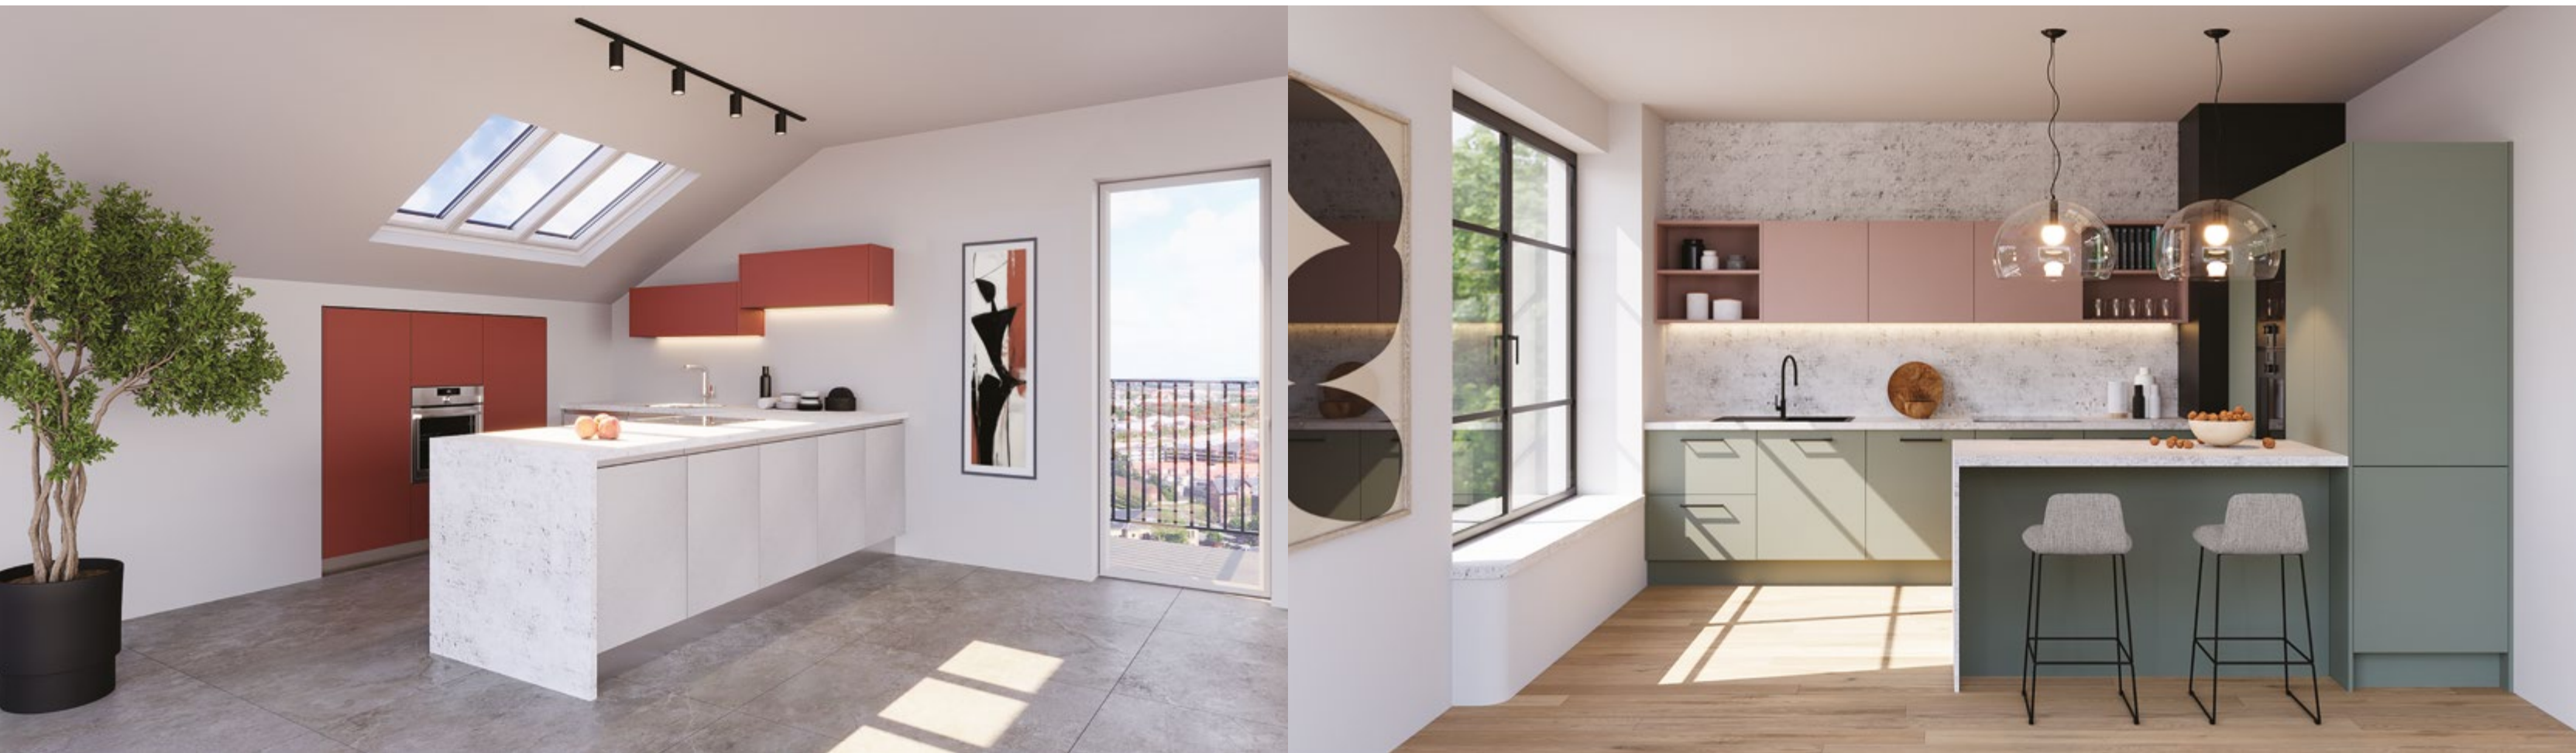

Oresi na aktuální módní trendy reaguje a trendové novinky pravidelně zařazuje do svého portfolia. V nabídce máme kuchyně střední třídy Dolti, jejich designovou nadstavbu Dolti Collection by Andrea Capovilla, německé prémiové kuchyně Livanza a luxusní německé kuchyně Bauformat. Vybírat tak můžete z kuchyní všech stylů a stovek dekorů, struktur a barev.

Nové trendy objevíte jak u značky Bauformat, tak u prémiových kuchyní Livanza. A značka Dolti Collection pro své zákazníky přichystala hned čtrnáct nových dekorů, odvíjejících se od módních trendů. Neutrální barvy samozřejmě v nabídce

zůstávají, protože jsou nadčasové a optimálně se kombinují s dekory přírodnin i se svěžími či jemnými pastely.

Pokud si nejste jisti, jak harmonicky kuchyň barevně vyladit, přijďte se inspirovat do našeho studia Oresi, kde vám odborníci poradí s návrhem kuchyně i s výběrem vhodných spotřebičů.

www.oresi.cz ●

V Oresi jsme již potřetí získali titul Superbrands, který je vysokým uznáním vynikajícího postavení značky na trhu.

Novinkou je módní a zároveň nadčasová sestava z modelů Silk Touch v dekorech Sakura a Bonsai. Sametově hladká dvířka ve světlých pastelech jsou určena pro kuchyň plnou světla a pohody, která se uplatní v interiérech všech stylů. Foto: Oresi