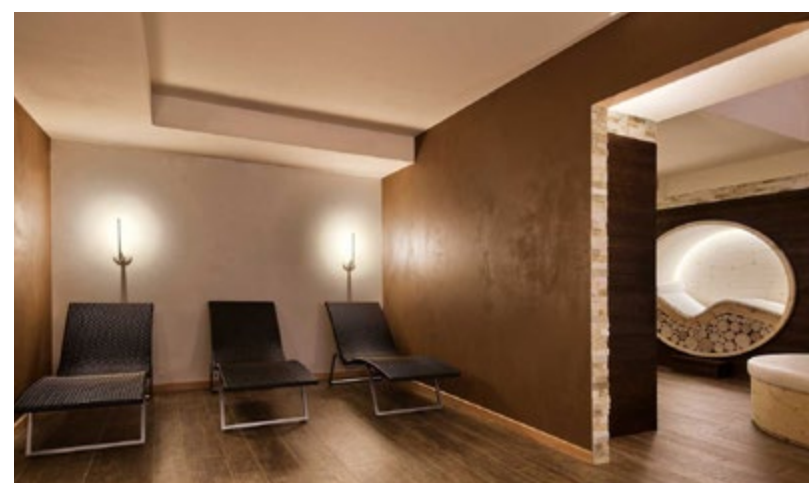

Každý interiér je specifický, ať už z pohledu funkce nebo z hlediska světelných a prostorových dispozic, vybavení. Abychom získali co nejlepší podmínky pro naše bydlení nebo práci, je důležité věnovat pozornost správnému výběru nátěrů stěn. Od jednobarevných nátěrů po dekorativní úpravy, které zajistí autentickou atmosféru.

Pro dekorace stěn se nejčastěji používá označení dekorativní stěrky, a jsou tím často myšleny i dekorativní nátěry.

SNADNÁ APLIKACE

Příkladem je Encanto Oikos, dekorativní nátěr s nezaměnitelným metalickým povrchem, příjemným na dotek. Kromě specifického vzhledu nabízí i snadné zpracování. Rychlý a lehký způsob pro vytvoření elegantního prolínání metalických odlesků na stěně. V široké škále odstínů a úprav.

Také technika LaSeta dekorativního materiálu Ottocento Oikos vás dovede lehce a rychle k cíli. Získáte jemný povrch stěny zahalené do hedvábí.

stěny a jakým nárokům na odolnost má vyhovět.

S materiály Travertino Romano, Marmorino Naturale nebo Biocompact Elastic O7 lze vytvářet rozmanité textury a najít to pravé řešení pro konkrétní prostor. Odolné a paropropustné materiály s výbornou přilnavostí vytvoří jedinečný povrch beze spár, kompaktní dekor i na zaoblených stěnách. Díky možnostem finálních úprav poskytují vysokou ochranu stěn v soukromých i veřejných prostorách, v kancelářích, butikách, vstupních halách nebo v kuchyních.

PRO ZDRAVÉ BYDLENÍ

Ekologické materiály Oikos jsou pro své vlastnosti vhodné pro úpravy stěn v interiérech, kde dáváme důraz na hygienu a snadnou údržbu, jako jsou dětské pokoje, jídelny, zdravotnická zařízení apod. Cesta každého výrobku od získávání surovin, přes výrobu, dopravu až po recyklaci se důsledně řídí pravidly udržitelnosti. Barvy Oikos jsou zcela bez obsahu škodlivých látek, s minimálním obsahem VOC a díky tomu s nimi

v interiérech dýcháme zdravý vzduch. Jsou zárukou pro komfortní a zdravé bydlení.

Stačí šikovnost a štětec.

DEKORATIVNÍ TEXTURY

Nadčasové dezény přírodního kamene, lněných textilií nebo sametu, vzhled vzácných kovů nebo efekty koroze. Pohledové betony v tradiční podobě nebo v úpravách gletovaného betonu, šalování až po netradiční kovové efekty. S ekologickými dekorativními materiály Oikos jsou možnosti vytváření textur a efektů neomezené. Jejich předností je vysoká kvalita, dlouhá životnost a jedinečný vizuální i dotykový pocit z povrchu.

Každý, i sebemenší prostor si zaslouží to nejlepší. V dekoračních centrech AVIS COLOR vám rádi poradíme s barevným řešením a pomůžeme s výběrem nejvhodnější povrchové úpravy pro stěny vašeho interiéru. Aktivně spolupracujeme s designéry a s malíři dekoratéry, které vám pro realizaci doporučíme.

Dovozcem materiálů OIKOS je společnost AVIS COLOR.

DESIGN BEZE SPÁR

Využijte odolnost povrchových úprav Oikos a použijte je pro dekoraci a ochranu stěn v jakémkoli interiéru. Záleží jen na vaší představě o vzhledu

www.aviscolor.cz

www.oikos-paint.cz