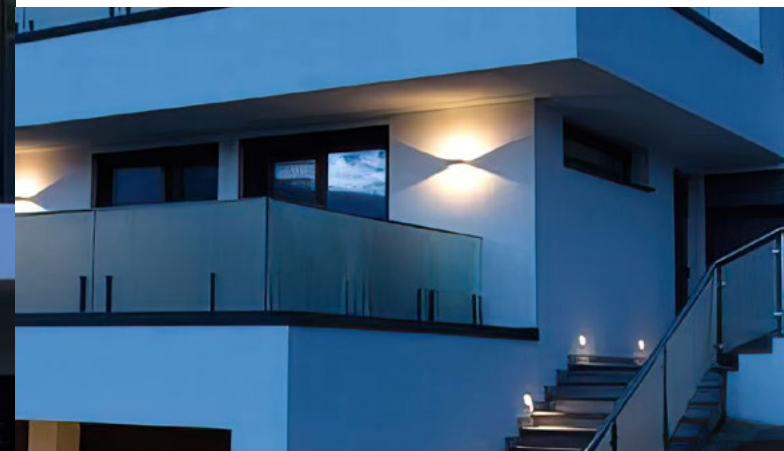

Představujeme

Moderní trendy v exteriérovém osvětlení:

PROPOJENÍ DESIGNU A FUNKCIONALITY

Di LUCE

Exteriérové osvětlení není pouze praktickým prvkem zajišťujícím bezpečnost a pohodlí, ale stává se stále více důležitým prvkem designu venkovních prostor. Moderní trendy v exteriérovém osvětlení spojují estetiku, inovace a efektivitu. V tomto článku se podíváme na klíčové prvky, které ovlivňují současné exteriérové osvětlení a jaký vliv mají na vnímání a užívání venkovních prostor.

SMART OSVĚTLENÍ:

S nástupem chytrých technologií se exteriérové osvětlení stává inteligentnějším. Chytré světelné systémy umožňují programování a ovládání osvětlení pomocí chytrých telefonů nebo jiných zařízení. Tato funkcionality nejen zvyšuje bezpečnost, ale také umožňuje vytvářet různé atmosféry a efekty ve venkovním prostoru.

LED technologie jsou běžným prvkem v moderních světelných systémech, což nejen snižuje spotřebu energie, ale také prodlužuje životnost světelných zdrojů.

ZÓNOVÉ OSVĚTLENÍ:

Namísto jednotného osvětlení se stále více upřednostňuje zónové osvětlení. Tímto způsobem lze vytvářet různé atmosféry v různých částech zahrady nebo terasy. Světelné prvky jsou umístovány tak, aby zdůraznily klíčové prvky, jako jsou rostliny, sochy nebo architektonické prvky.

ESTETICKÁ INTEGRACE:

Moderní exteriérové osvětlení se snaží integrovat do estetiky celkového designu venkovních prostor. Skryté světelné prvky v podlahách, zábradlích nebo

DESIGNOVÁ HARMONIE: