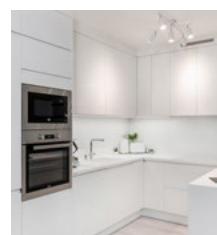

Tip
Vyřešte nedostatek
místa v kuchyni

str.
14. – 17.

Tip
Oblékněte svoji
podlahu do vinylu

str.
24. – 27.