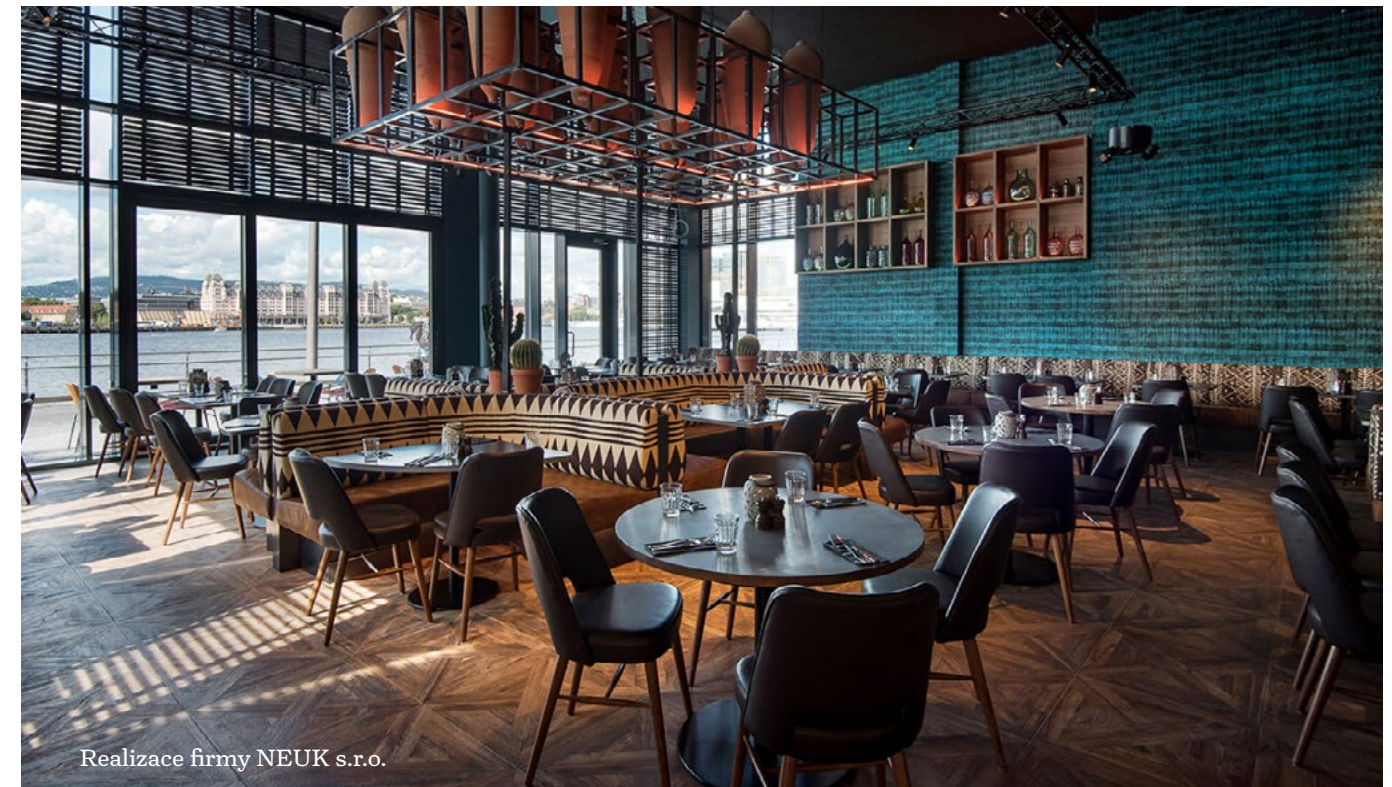

Představujeme

NEUK

HISTORIE FIRMY NEUK

Jsme ryze česká výrobní společnost, která působí na trhu v oboru čalouněného nábytku přes 30 let.

Firmu založil specialista v oboru čalounění Ing. Karel Neuberger v roce 1992 a úspěšně ji stále vede. I když je naše výroba umístěna v jižních Čechách, v malém městečku Vlachovo Březí, působíme po celé České republice a dodáváme i do zahraničí.

Náš výrobní areál obsahuje veškeré technologie potřebné pro výrobu od šicích strojů, přes řezání PUR pěn, po výrobu konstrukcí. Disponujeme také moderním CNC strojem.

INDIVIDUÁLNÍ PŘÍSTUP

Zaměřujeme se na zakázkovou výrobu čalouněného nábytku pro soukromé i veřejné interiéry. Díky naší velké výrobní kapacitě zvládáme i velké projekty hotelů a restaurací.

Poradíme vám s výběrem potahové látky, doporučíme druh výplně, navrhne detaily zpracování. Následně prostor zaměříme, vše vyrobíme a dovezeme přímo na místo.

Náš velký benefit je individuální a přátelský přístup a dlouhá praxe v oboru. Velmi často spolupracujeme s interiérovými designéry a architekty a vyrábíme dle jejich přesných návrhů.

NEUK s.r.o.

**Dlouhá Louka 480
384 22 Vlachovo Březí**

Ing. Karel Neuberger

+420 724 121 192

neuberger@neuk.cz

www.neuk.cz ●

Realizace firmy NEUK s.r.o.