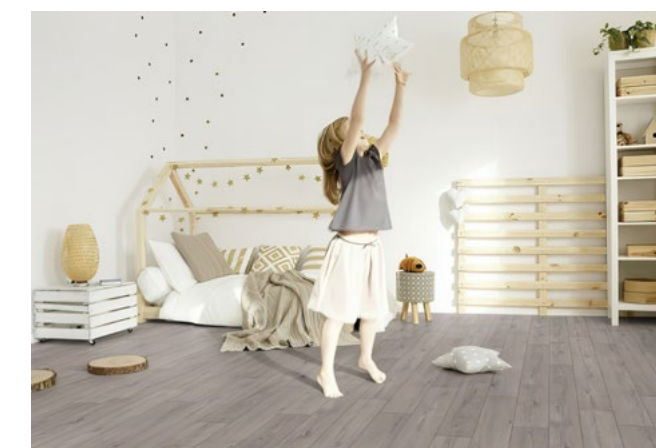

JEDINEČNÁ IZOLACE A PŘÍJEMNÝ DOŠLAP V JEDNOM

Gerflor Texline® se pyšní skvělou izolací, měkkým došlapem a schopností vyrovnat nerovnosti díky textilní podložce. Tato technologie poskytuje vinylovým podlahám výjimečné krycí a izolační vlastnosti, čímž eliminuje nepříjemný chlad od země a nepříjemné pocity při došlapu.

Vinylové podlahy představují budoucnost podlahových krytin. Kombinují kvalitu technologií s mimořádnými funkčními vlastnostmi. Oblékněte podlahu svého domova do vinylu a nebudete litovat.