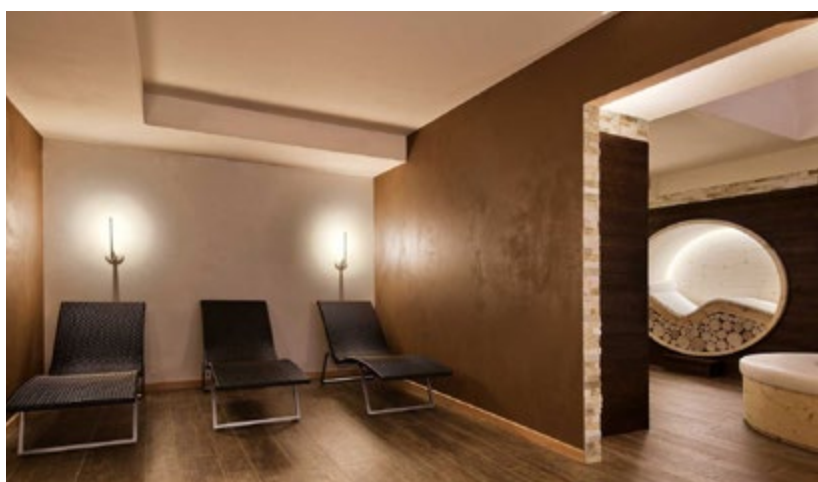

SNADNÁ APLIKACE

Příkladem je Encanto Oikos, dekorativní nátěr s nezaměnitelným metalickým povrchem, příjemným na dotek. Kromě specifického vzhledu nabízí i snadné zpracování. Rychlý a lehký způsob pro vytvoření elegantního prolínání metalických odlesků na stěně. V široké škále odstínů a úprav.

Také technika LaSeta dekorativního materiálu Ottocento Oikos vás dovede lehce a rychle k cíli. Získáte jemný povrch stěny zahalené do hedvábí.

Stačí šikovnost a štětec.

DEKORATIVNÍ TEXTURY

Nadčasové dezény přírodního kamene, lněných textilií nebo sametu, vzhled vzácných kovů nebo efekty koroze. Pohledové betony v tradiční podobě nebo v úpravách gletovaného betonu, šalování až po netradiční kovové efekty. S ekologickými dekorativními materiály Oikos jsou možnosti vytváření textur a efektů neomezené. Jejich předností je vysoká kvalita, dlouhá životnost a jedinečný vizuální i dotykový pocit z povrchu.

DESIGN BEZE SPÁR

Využijte odolnost povrchových úprav Oikos a použijte je pro dekoraci a ochranu stěn v jakémkoli interiéru. Záleží jen na vaší představě o vzhledu

stěny a jakým nárokům na odolnost má vyhovět.

S materiály Travertino Romano, Marmorino Naturale nebo Biocompact Elastic O7 lze vytvářet rozmanité textury a najít to pravé řešení pro konkrétní prostor. Odolné a paropropustné materiály s výbornou přilnavostí vytvoří jedinečný povrch beze spár, kompaktní dekor i na zaoblených stěnách. Díky možnostem finálních úprav poskytují vysokou ochranu stěn v soukromých i veřejných prostorech, v kancelářích, buticích, vstupních halách nebo v kuchyních.

PRO ZDRAVÉ BYDLENÍ

Ekologické materiály Oikos jsou pro své vlastnosti vhodné pro úpravy stěn v interiérech, kde dáváme důraz na hygienu a snadnou údržbu, jako jsou dětské pokoje, jídelny, zdravotnická zařízení apod. Cesta každého výrobku od získávání surovin, přes výrobu, dopravu až po recyklaci se důsledně řídí pravidly udržitelnosti. Barvy Oikos jsou zcela bez obsahu škodlivých látek, s minimálním obsahem VOC a díky tomu s nimi v interiérech dýcháme zdravý vzduch. Jsou zárukou pro komfortní a zdravé bydlení.

Každý, i sebemenší prostor si zaslouží to nejlepší. V dekoračních centrech AVIS COLOR vám rádi poradíme s barevným řešením a pomůžeme s výběrem nejvhodnější povrchové úpravy pro stěny vašeho interiéru. Aktivně spolupracujeme s designéry a s malíři dekoratéry, které vám pro realizaci doporučíme.

Dovozcem materiálů OIKOS je společnost AVIS COLOR.

www.aviscolor.cz

www.oikos-paint.cz